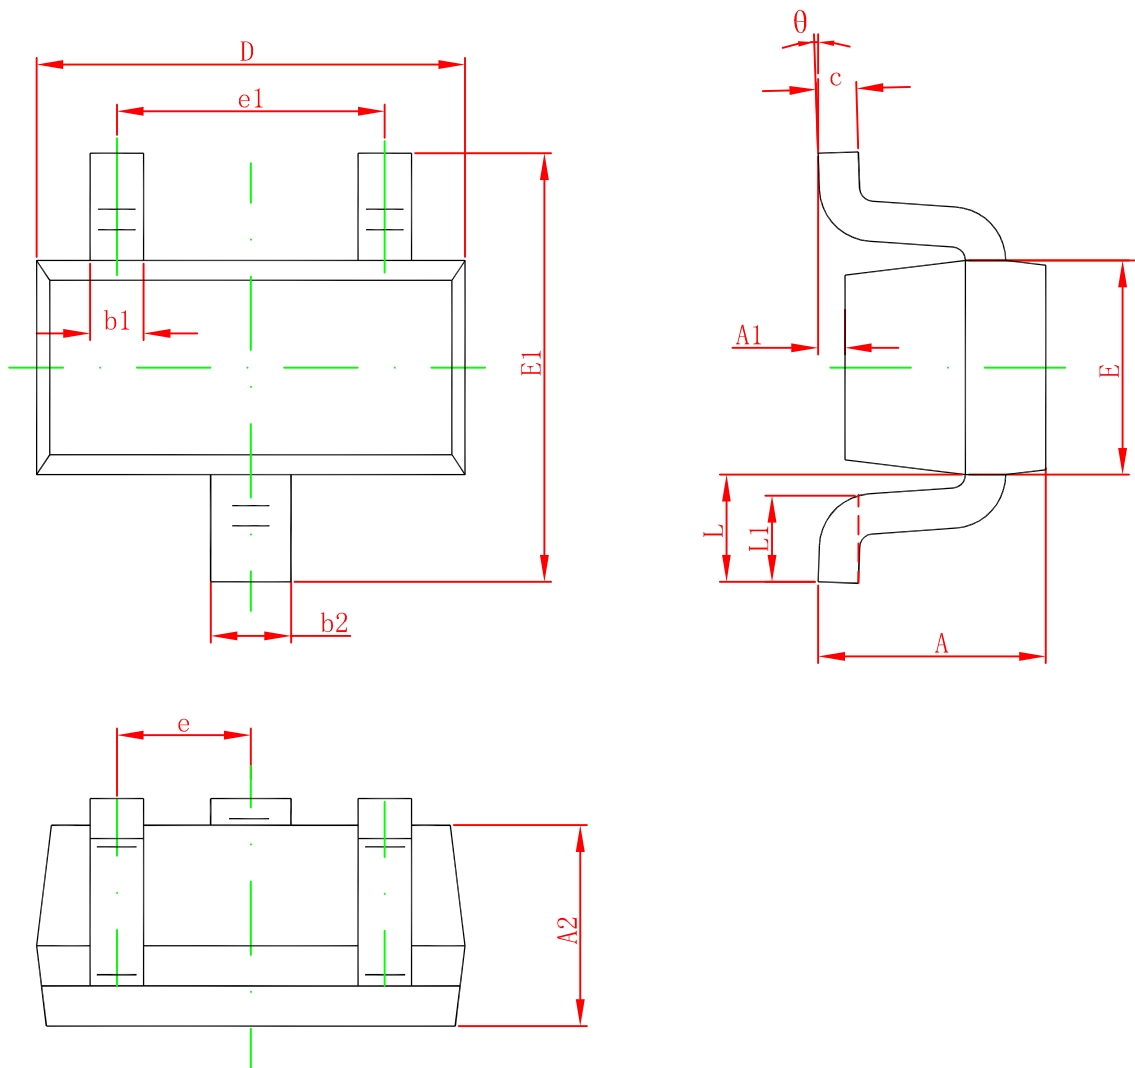

SOT-523 PACKAGE OUTLINE DIMENSIONS

Symbol	Dimensions In Millimeters		Dimensions In Inches	
	Min.	Max.	Min.	Max.
A	0.700	0.900	0.028	0.035
A1	0.000	0.100	0.000	0.004
A2	0.700	0.800	0.028	0.031
b1	0.150	0.250	0.006	0.010
b2	0.250	0.350	0.010	0.014
c	0.100	0.200	0.004	0.008
D	1.500	1.700	0.059	0.067
E	0.700	0.900	0.028	0.035
E1	1.450	1.750	0.057	0.069
e	0.500 TYP.		0.020 TYP.	
e1	0.900	1.100	0.035	0.043
L	0.400 REF.		0.016 REF.	
L1	0.260	0.460	0.010	0.018
θ	0°	8°	0°	8°

中心距：1.00
 脚宽：0.20/0.30
 焊盘宽：0.40/0.50
 脚长：0.40
 焊盘长：0.60

技术要求

1. 塑封体尺寸1.60×0.80；
2. 未注公差为：±0.05；
3. 所有单位为：mm。

媒体编号

镀涂

旧底图总号

SOT-523
焊盘

底图总号

Dimensions are in millimeter										
Pkg type	A	B	C	d	E	F	P0	P	P1	W
SOT-523	1.85	1.85	0.875	Ø1.50	1.75	3.50	4.00	4.00	2.00	8.00
(Tolerance)	+/-0.05	+/-0.05	+/-0.05	+/-0.1	+/-0.1	+/-0.1	+/-0.1	+/-0.1	+/-0.1	+0.3/-0.1

SOT-523 Tape Leader and Trailer

SOT-523 Reel

Dimensions are in millimeter								
Reel Option	D	D1	D2	G	H	I	W1	W2
7" Dia	Ø178.00	54.40	13.00	R78.00	R25.60	R6.50	9.50	12.30
Tolerance	+/-2	+/-1	+/-1	+/-1	+/-1	+/-1	+/-1	+/-1