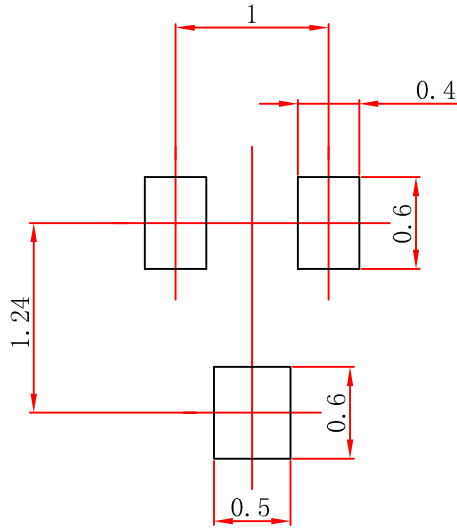

SOT-523 PACKAGE OUTLINE DIMENSIONS

Symbol	Dimensions In Millimeters		Dimensions In Inches	
	Min.	Max.	Min.	Max.
A	0.700	0.900	0.028	0.035
A1	0.000	0.100	0.000	0.004
A2	0.700	0.800	0.028	0.031
b1	0.150	0.250	0.006	0.010
b2	0.250	0.350	0.010	0.014
c	0.100	0.200	0.004	0.008
D	1.500	1.700	0.059	0.067
E	0.700	0.900	0.028	0.035
E1	1.450	1.750	0.057	0.069
e	0.500 TYP.		0.020 TYP.	
e1	0.900	1.100	0.035	0.043
L	0.400 REF.		0.016 REF.	
L1	0.260	0.460	0.010	0.018
θ	0°	8°	0°	8°

中心距：1.00
 脚宽：0.20/0.30
 焊盘宽：0.40/0.50
 脚长：0.40
 焊盘长：0.60

技术要求

1. 塑封体尺寸1.60×0.80；
2. 未注公差为：±0.05；
3. 所有单位为：mm。

媒体编号

镀涂

旧底图总号

SOT-523
焊盘

底图总号

Dimensions are in millimeter										
Pkg type	A	B	C	d	E	F	P0	P	P1	W
SOT-523	1.85	1.85	0.875	Ø1.50	1.75	3.50	4.00	4.00	2.00	8.00
(Tolerance)	+/-0.05	+/-0.05	+/-0.05	+/-0.1	+/-0.1	+/-0.1	+/-0.1	+/-0.1	+/-0.1	+0.3/-0.1

SOT-523 Tape Leader and Trailer

SOT-523 Reel

Dimensions are in millimeter								
Reel Option	D	D1	D2	G	H	I	W1	W2
7" Dia	Ø178.00	54.40	13.00	R78.00	R25.60	R6.50	9.50	12.30
Tolerance	+/-2	+/-1	+/-1	+/-1	+/-1	+/-1	+/-1	+/-1