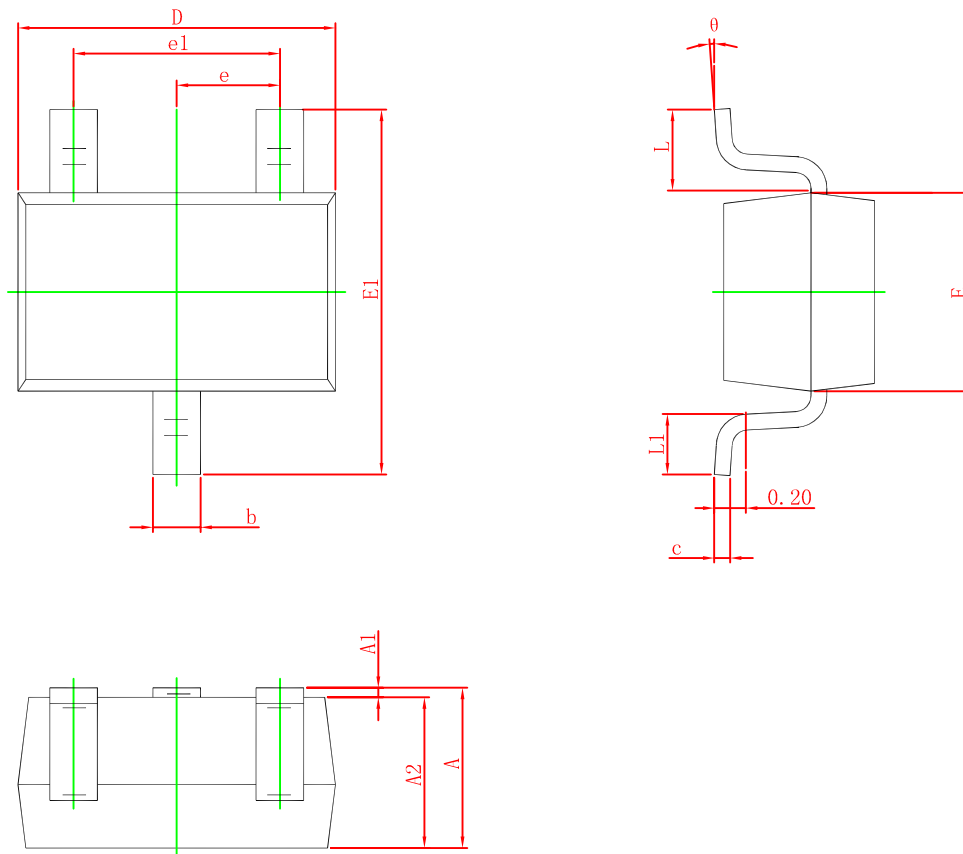

SOT-323 PACKAGE OUTLINE DIMENSIONS

Symbol	Dimensions In Millimeters		Dimensions In Inches	
	Min.	Max.	Min.	Max.
A	0.900	1.100	0.035	0.043
A1	0.000	0.100	0.000	0.004
A2	0.900	1.000	0.035	0.039
b	0.200	0.400	0.008	0.016
c	0.080	0.150	0.003	0.006
D	2.000	2.200	0.079	0.087
E	1.150	1.350	0.045	0.053
E1	2.150	2.450	0.085	0.096
e	0.650 TYP.		0.026 TYP.	
e1	1.200	1.400	0.047	0.055
L	0.525 REF.		0.021 REF.	
L1	0.260	0.460	0.010	0.018
θ	0°	8°	0°	8°

中心距: 1.30
 脚宽: 0.30
 焊盘宽: 0.50
 脚长: 0.53
 焊盘长: 0.80

技术要求

1. 塑封体尺寸 2.10×1.25;
2. 未注公差为: ±0.05;
3. 所有单位为: mm。

媒体编号

镀涂

旧底图总号

SOT-323
焊盘

底图总号

SOT-323 Tape Leader and Trailer

SOT-323 Reel

Dimensions are in millimeter								
Reel Option	D	D1	D2	G	H	I	W1	W2
7" Dia	Ø178.00	54.40	13.00	R78.00	R25.60	R6.50	9.50	12.30
Tolerance	+/-2	+/-1	+/-1	+/-1	+/-1	+/-1	+/-1	+/-1

Seal the box with the tape

Label on the Inner Box

Inner Box: 203mm x 203mm x 195mm

Stamp "EMPTY" on the empty box

Seal the box with the tape

QA Label

Label on the Outer Box

Outer Box: 438mm x 438mm x 220mm