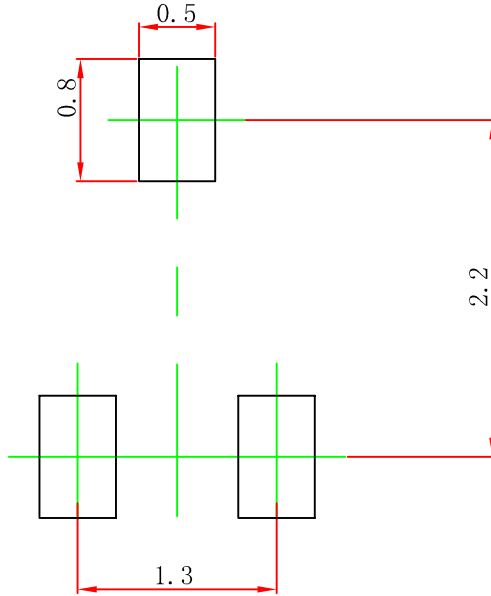

SOT-323 PACKAGE OUTLINE DIMENSIONS

Symbol	Dimensions In Millimeters		Dimensions In Inches	
	Min.	Max.	Min.	Max.
A	0.900	1.100	0.035	0.043
A1	0.000	0.100	0.000	0.004
A2	0.900	1.000	0.035	0.039
b	0.200	0.400	0.008	0.016
c	0.080	0.150	0.003	0.006
D	2.000	2.200	0.079	0.087
E	1.150	1.350	0.045	0.053
E1	2.150	2.450	0.085	0.096
e	0.650 TYP.		0.026 TYP.	
e1	1.200	1.400	0.047	0.055
L	0.525 REF.		0.021 REF.	
L1	0.260	0.460	0.010	0.018
θ	0°	8°	0°	8°

中心距: 1.30
 脚宽: 0.30
 焊盘宽: 0.50
 脚长: 0.53
 焊盘长: 0.80

技术要求

1. 塑封体尺寸 2.10×1.25;
2. 未注公差为: ±0.05;
3. 所有单位为: mm。

媒体编号

镀涂

旧底图总号

SOT-323
焊盘

底图总号

SOT-323 Tape Leader and Trailer

SOT-323 Reel

Dimensions are in millimeter								
Reel Option	D	D1	D2	G	H	I	W1	W2
7" Dia	Ø178.00	54.40	13.00	R78.00	R25.60	R6.50	9.50	12.30
Tolerance	+/-2	+/-1	+/-1	+/-1	+/-1	+/-1	+/-1	+/-1

Seal the box with the tape

Label on the Inner Box

Inner Box: 203mm x 203mm x 195mm

Stamp "EMPTY" on the empty box

Seal the box with the tape

QA Label

Label on the Outer Box

Outer Box: 438mm x 438mm x 220mm