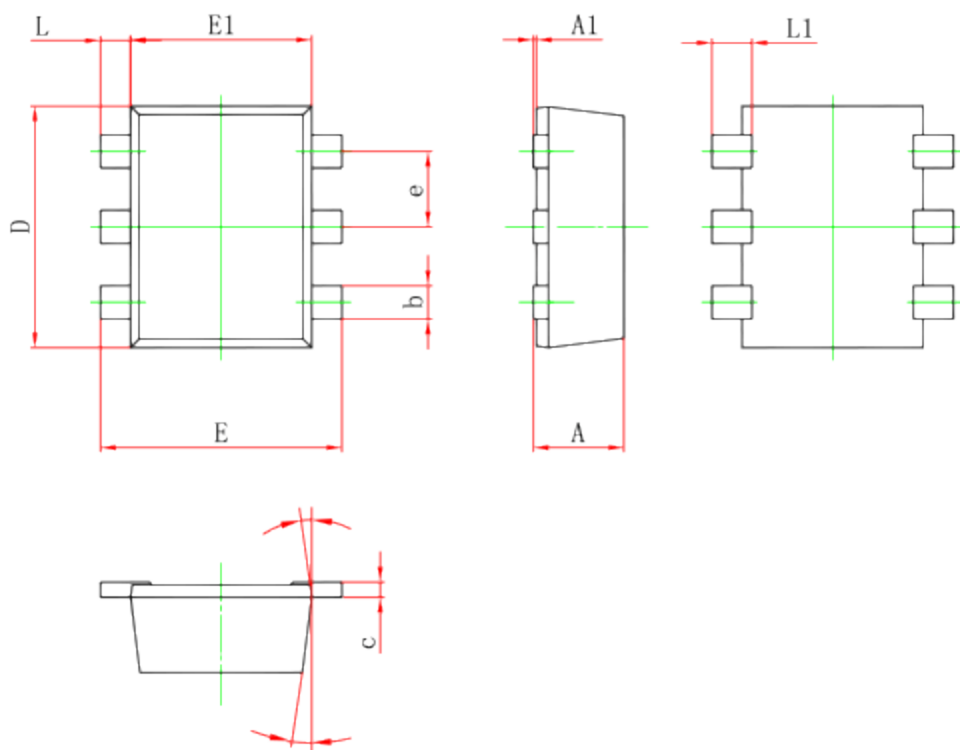

SOT-563 PACKAGE OUTLINE DIMENSIONS

Symbol	Dimensions in Millimeters		Dimensions in inches	
	Min.	Max.	Min.	Max.
A	0.525	0.600	0.021	0.024
A1	0.000	0.050	0.000	0.002
e	0.450	0.550	0.018	0.022
c	0.090	0.160	0.004	0.006
D	1.500	1.700	0.059	0.067
b	0.170	0.270	0.007	0.011
E1	1.100	1.300	0.043	0.051
E	1.500	1.700	0.059	0.067
L	0.100	0.300	0.004	0.012
L1	0.200	0.400	0.008	0.016
θ	7° _{REF.}		7° _{REF.}	

中心距：0.50
 脚宽：0.22
 焊盘宽：0.30
 脚长：0.20
 焊盘长：0.30

技术要求

1. 塑封体尺寸1.60×1.20;
2. 未注公差为：±0.05;
3. 所有单位为：mm。

媒体编号

镀涂

旧底图总号

底图总号

更改标记	数量	更改单号	签名	日期
设计				
审核				
工艺				
标准化				
批准				

SOT-563 Reel

Dimensions are in millimeter

Reel Option	D	D1	D2	G	H	I	W1	W2
7" Dia	Ø178.00	54.40	13.00	R78.00	R25.60	R6.50	9.50	12.30
Tolerance	+/-2	+/-1	+/-1	+/-1	+/-1	+/-1	+/-1	+/-1

REEL	Reel Size	Box	Box Size(mm)	Carton	Carton Size(mm)	G.W.(kg)
3000 pcs	7 Inch	45,000 pcs	203×203×195	180,000 pcs	438×438×220	

QA Label

Label on the Inner Box

Label on the Outer Box

Inner Box: 203mm × 203mm × 195mm

Outer Box: 438mm × 438mm × 220mm