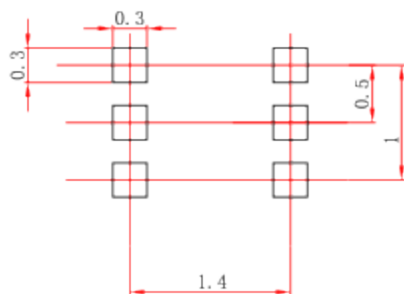

SOT-563 PACKAGE OUTLINE DIMENSIONS

Symbol	Dimensions in Millimeters		Dimensions in inches	
	Min.	Max.	Min.	Max.
A	0.525	0.600	0.021	0.024
A1	0.000	0.050	0.000	0.002
e	0.450	0.550	0.018	0.022
c	0.090	0.160	0.004	0.006
D	1.500	1.700	0.059	0.067
b	0.170	0.270	0.007	0.011
E1	1.100	1.300	0.043	0.051
E	1.500	1.700	0.059	0.067
L	0.100	0.300	0.004	0.012
L1	0.200	0.400	0.008	0.016
θ	7° _{REF.}		7° _{REF.}	

中心距：0.50
 脚宽：0.22
 焊盘宽：0.30
 脚长：0.20
 焊盘长：0.30

技术要求

1. 塑封体尺寸1.60×1.20;
2. 未注公差为：±0.05;
3. 所有单位为：mm。

媒体编号

镀涂

旧底图总号

底图总号

更改标记	数量	更改单号	签名	日期
设计				
审核				
工艺				
标准化				
批准				

SOT-563 Reel

Dimensions are in millimeter

Reel Option	D	D1	D2	G	H	I	W1	W2
7" Dia	Ø178.00	54.40	13.00	R78.00	R25.60	R6.50	9.50	12.30
Tolerance	+/-2	+/-1	+/-1	+/-1	+/-1	+/-1	+/-1	+/-1

REEL	Reel Size	Box	Box Size(mm)	Carton	Carton Size(mm)	G.W.(kg)
3000 pcs	7 Inch	45,000 pcs	203×203×195	180,000 pcs	438×438×220	

QA Label

Label on the Inner Box

Label on the Outer Box

Inner Box: 203mm × 203mm × 195mm

Outer Box: 438mm × 438mm × 220mm